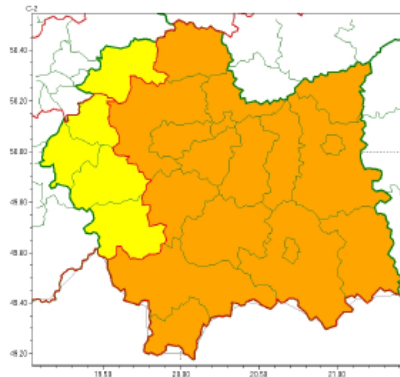

Silny deszcz z burzami  
2023-07-26 05:31

**WOJEWÓDZTWO MAŁOPOLSKIE**  
**OSTRZEŻENIA METEOROLOGICZNE ZBIORCZO NR 204**  
**WYKAZ OBOWIĄZUJĄCYCH OSTRZEŻEŃ**  
**o godz. 05:31 dnia 26.07.2023**

Zjawisko/Stopień zagrożenia	Silny deszcz z burzami/2
Obszar (w nawiasie numer ostrzeżenia dla powiatu)	powiaty: bocheński(69), brzeski(70), dąbrowski(74), gorlicki(91), krakowski(67), Kraków(65), limanowski(79), miechowski(63), myślenicki(71), nowosądecki(94), nowotarski(96), Nowy Sącz(76), proszowicki(67), tarnowski(74), Tarnów(72), tatrzański(94), wielicki(65)
Ważność	od godz. 12:00 dnia 26.07.2023 do godz. 22:00 dnia 26.07.2023
Prawdopodobieństwo	80%
Przebieg	Prognozowane są opady deszczu o natężeniu umiarkowanym, okresami silnym. Wysokość opadu miejscami od 50 mm do 60 mm, lokalnie do 70 mm. Opadom towarzyszyć będą burze z porywami wiatru do 80 km/h, możliwy grad.
SMS	IMGW-PIB OSTRZEŻEGA: DESZCZ i BURZE/2 małopolskie (17 powiatów) od 12:00/26.07 do 22:00/26.07.2023 70 mm; porywy 80 km/h. Dotyczy powiatów: bocheński, brzeski, dąbrowski, gorlicki, krakowski, Kraków, limanowski, miechowski, myślenicki, nowosądecki, nowotarski, Nowy Sącz, proszowicki, tarnowski, Tarnów, tatrzański i wielicki.
RSO	Woj. małopolskie (17 powiatów), IMGW-PIB wydał ostrzeżenie drugiego stopnia o intensywnych opadach deszczu z burzami
Uwagi	Brak.
Zjawisko/Stopień zagrożenia	Silny deszcz z burzami/1
Obszar (w nawiasie numer ostrzeżenia dla powiatu)	powiaty: olkuski(61)
Ważność	od godz. 12:00 dnia 26.07.2023 do godz. 22:00 dnia 26.07.2023